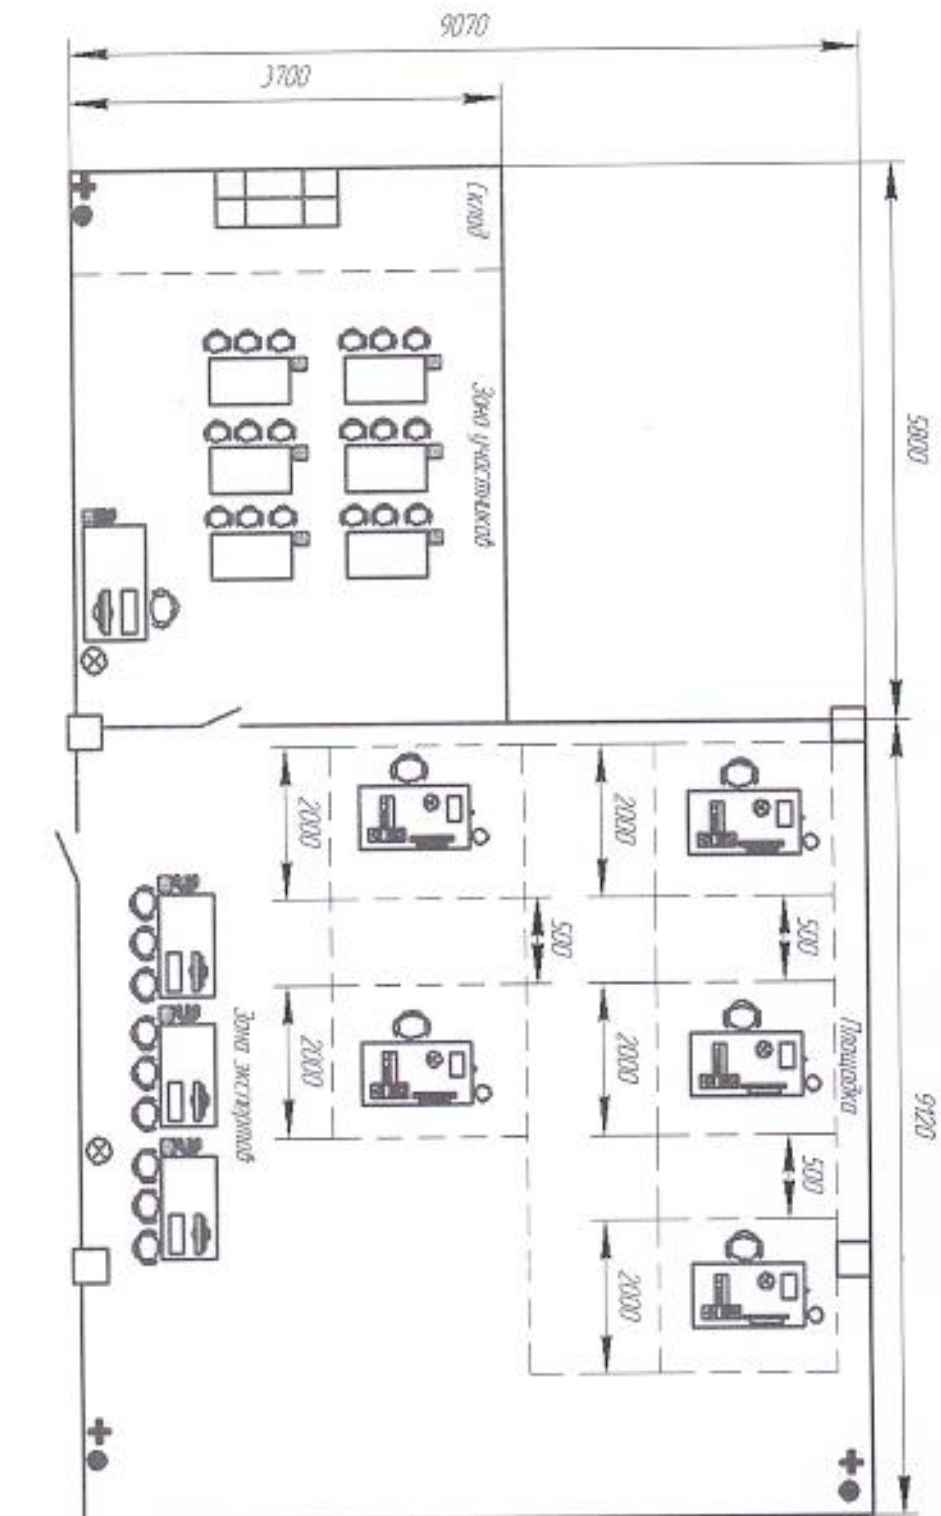

План экспозиции плащадки для проведения Демонстрационного экзамена – 2024 по специальности 270206 Контроль работы измерительных приборов КОП-270206 – 1 – 2024, дата: 04.06.2024
 Место проведения: Брянск, ГАПОУ БГУЭР имени Героя Советского Союза М.А. Афанасьева

УТВЕРЖДАЮ
 Директор ГАПОУ БГУЭР имени Героя Советского Союза М.А. Афанасьева
 Храбченко СМ
 08.06.2024 года

— рабочая зона участника в составе: стол; стул; измерительный прибор; макет прибора; компьютер.

- — измерительный прибор
- ⊙ — стул
- ⊗ — выход в измерительный кабинет
- ⊠ — бегожка
- ⊞ — стенды
- ⊟ — раздаточный материал
- ⊠ — компьютер
- ⊟ — раздаточный материал
- ⊟ — компьютер
- ⊟ — измерительный прибор
- ⊟ — стул
- ⊟ — стул
- ⊟ — измерительный прибор
- ⊟ — макет прибора
- ⊟ — компьютер